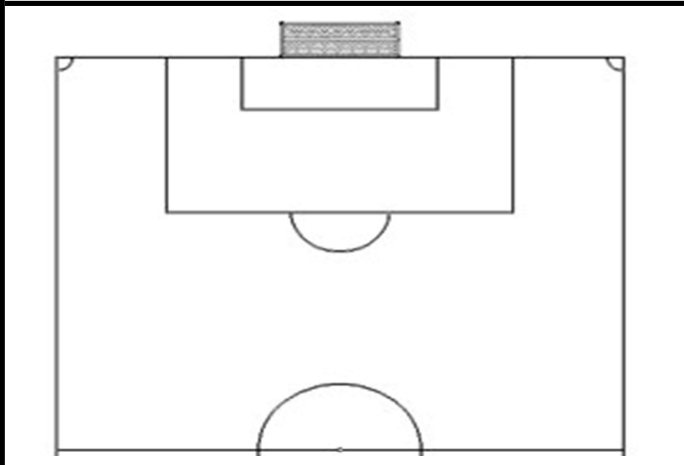

OBSERVACION RIVAL

MOVILIDADES PRINCIPALES

ATAQUE

DEFENSA

DONDE Y EN QUE MOMENTO ACTIVAN PARA ROBAR