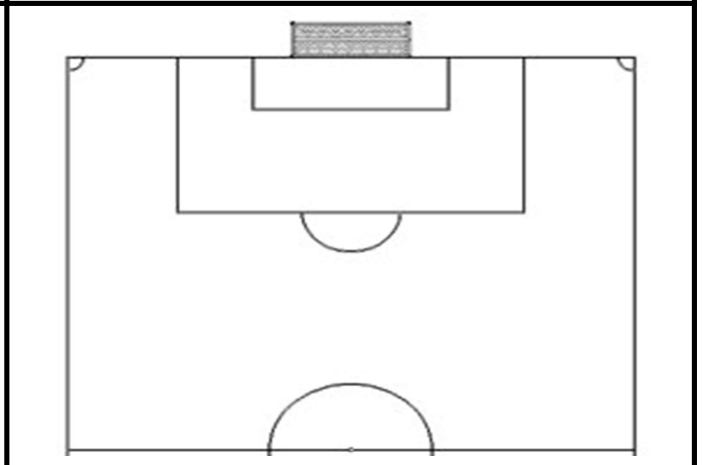

OBSERVACION RIVAL

MOVILIDADES PRINCIPALES

ATAQUE

DEFENSA

DONDE Y EN QUE MOMENTO ACTIVAN PARA ROBAR